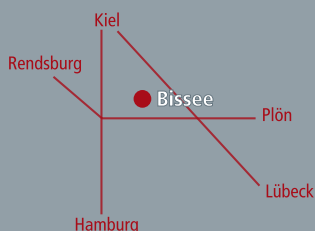

Der Verein „Skulptur in Bissee“ lädt Sie und Ihre Freunde herzlich zur Vernissage am **Samstag 30. Mai 2015 16 Uhr** auf dem **Hof Reese in Bissee** ein.

Die Ausstellung wird eröffnet durch

Georg Fritsch

Generalmusikdirektor
der Landeshauptstadt Kiel

Musik

Sax – S

Jens Tolksdorf & Stefan Seidel

17.30 Uhr: Führung durch die Ausstellung mit **Tomke Stiasny**
Kunsthistorikerin

www.skulptur-in-bissee.de
Telefon 0 43 22 - 33 60
oder - 25 00